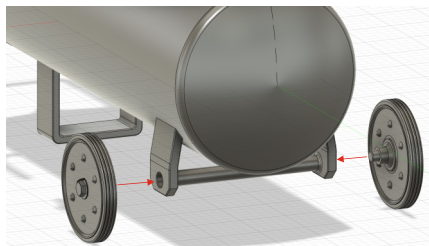

plusmodel

DP3025 Německý kompresor WWII German compressor WWII

www.plusmodel.cz

www.plusmodel.cz