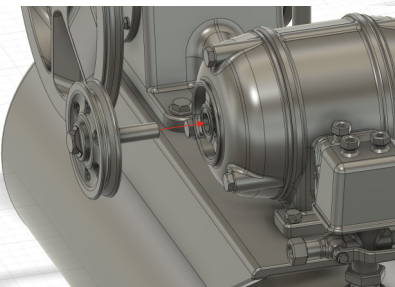

plusmodel

DP3025 Německý kompresor WWII German compressor WWII

www.plusmodel.cz

www.plusmodel.cz