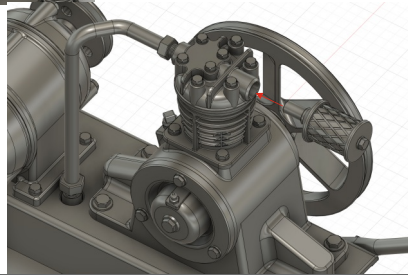

plusmodel

DP3025 Německý kompresor WWII German compressor WWII

www.plusmodel.cz

www.plusmodel.cz