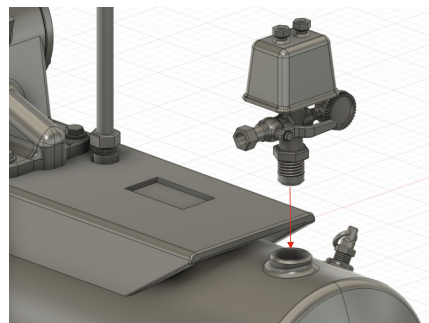

plusmodel

DP3025 Německý kompresor WWII German compressor WWII

www.plusmodel.cz

www.plusmodel.cz