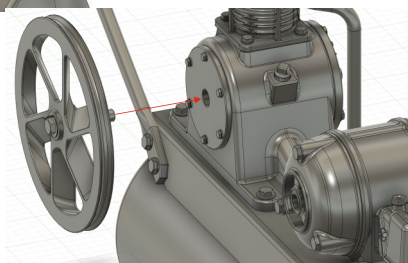

plusmodel

DP3025 Německý kompresor WWII German compressor WWII

www.plusmodel.cz

www.plusmodel.cz